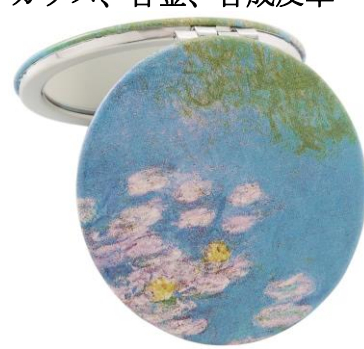

品番：73633

JAN: 4580135307688

モネ『睡蓮3』