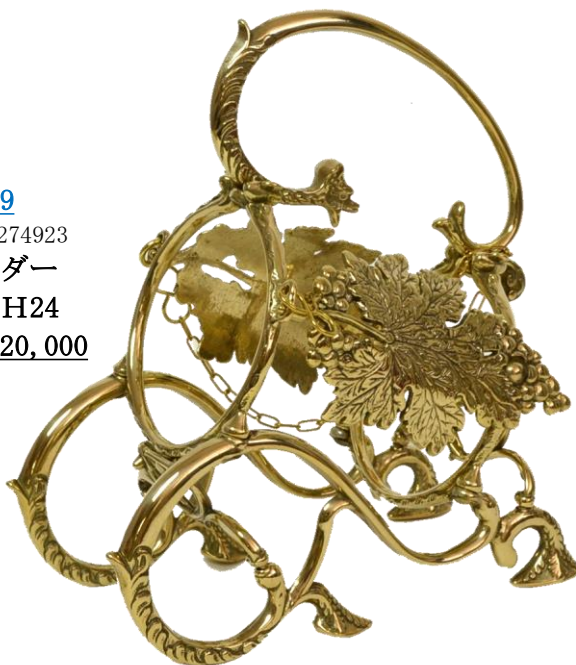

品番：84457

JAN: 4582141292590

灰皿

W12/D14.5/H3

本体価格 ¥2,400