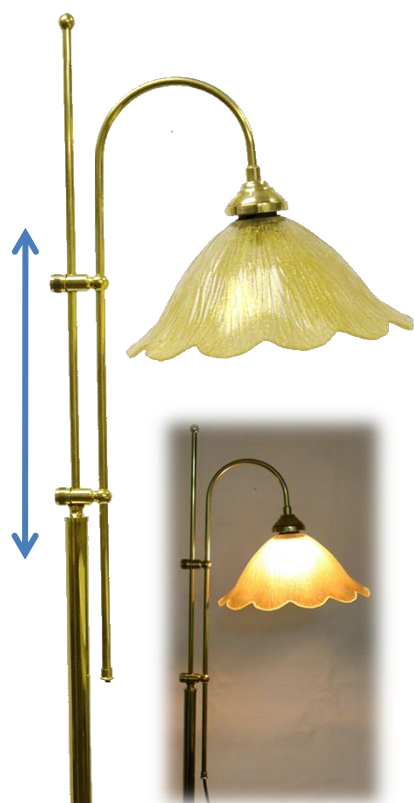

本体価格¥78,000

※本体価格は全て税抜き表示となっております。

真鍮ランプ

角度の調節が出来ます

品番：84443

JAN：4582141289736
スタンドランプ
電球E12/40W以下
(LED使用可)
W28/D22/H40
本体価格¥28,000

品番：84445

JAN：4582141289750
スタンドランプ
電球E12/40W以下
(LED使用可)
W28/D12/H39.5
本体価格¥16,000

品番：84430

JAN：4582141288852
ランプ
電球E12/40W以下
(LED使用可)
W28/D14.5/H44
本体価格¥20,000

ネジを緩めると
高さの調節が出来ます

ネジを緩めると
高さの調節が出来ます

品番：84444

JAN：4582141289743
スタンドランプ
電球E12/40W以下
(LED使用可)
W31/D15.5/H57
本体価格¥28,000

ネジを緩めると
高さの調節が出来ます

品番：84446

JAN：4582141289767
フロアランプ
電球E26/25W以下
(LED使用可)
W47/D24/H181
本体価格¥63,000

※本体価格は全て税抜き表示となっております。

コートハンガー

2021年01月31日カタログNo.EU84-07

原産国：イタリア 材質：プラスチック

品番：84454
 JAN: 4582141292538
 軸材質：天然木
 ※組立て式
 φ48/H180
 本体価格¥78,000