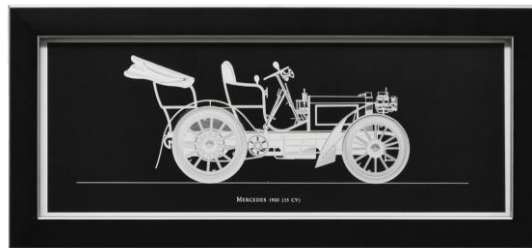

重量800g

本体価格¥8,800

品番:91612a

JAN:4582141288753

W37.5/D1.5/H33

重量1kg

本体価格¥9,800

品番:91653