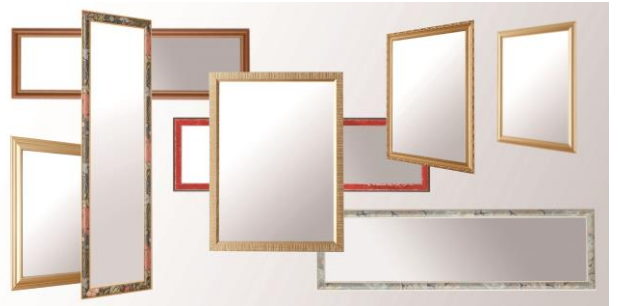

品番 : 91741-1

W38.5/D2/H134 重量4.6kg
本体価格¥16,000

品番 : 91741-2

W38.5/D2/H134 重量4.3kg
本体価格¥16,000

※本体価格は全て税抜き表示となっております。