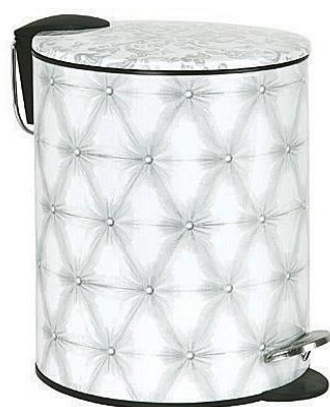

## トイレットタリー・バスアクセサリ

Mathilde M.  
FRANCE

歯ブラシスタンド  
φ8/H11cm  
¥1,600  
880122

ソープディスペンサー  
φ8/H17.5cm  
¥2,500  
880123

ボックス2Pセット  
S: φ9/H11cm  
M: φ9/H17cm  
¥4,800  
880237

ソープディッシュ  
W13/D8.5/H3cm  
¥1,100  
880124

ソープディッシュ  
W16/D6/H8.5cm  
¥2,300  
880125

ティッシュボックスカバー  
W24/D12/H6.5cm  
¥2,400  
880126

ダストボックス  
W21/D22/H25.5cm  
¥6,400  
880128

トイレブラシ&ホルダー  
φ12/H20cm  
(高さブラシ除く)  
¥5,500  
880127

ソープディッシュ  
W11/H3.5cm  
¥1,100  
880341