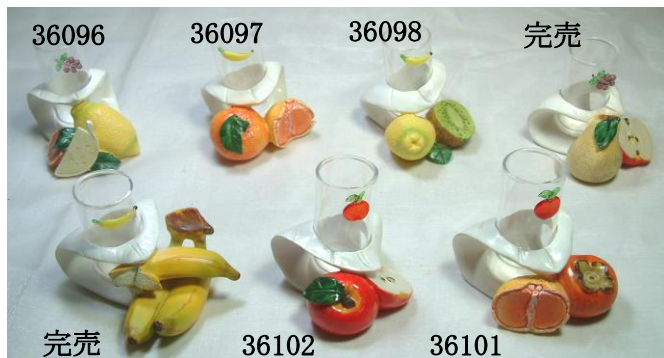

### フック

36090    36089    36091    36092

少々難あり

完売    36094    完売    φ25/L85

各本体価格¥180

36096    36097    36098    完売

完売    36102    36101

各本体価格¥480