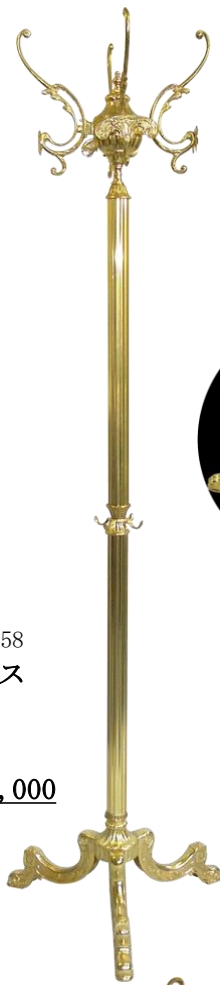

コートハンガー

2022年09月01日カタログNo.EU84-07

原産国：イタリア 材質：プラス

品番：84391

JAN: 4582141283758

軸材質：プラス

※組立て式

φ45/H176

本体価格¥48,000