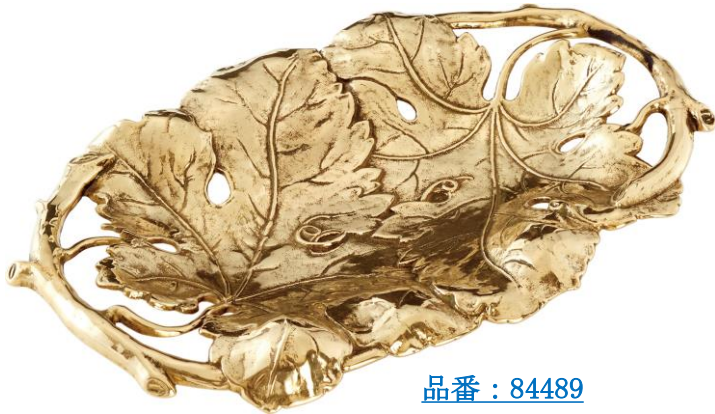

品番：84489

JAN: 4582141296949

トレイ W38/D24/H4

本体価格 ¥16,000