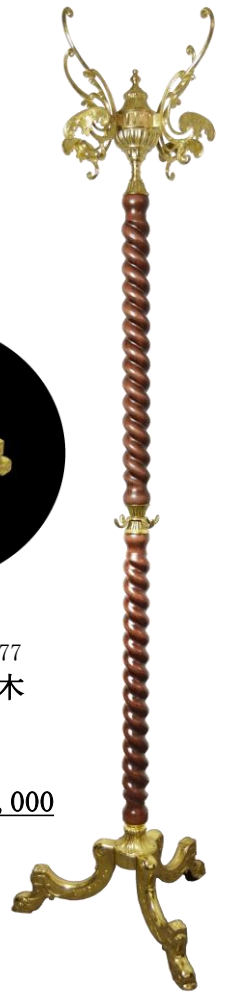

品番：84386

JAN: 4582141283703

グリーン