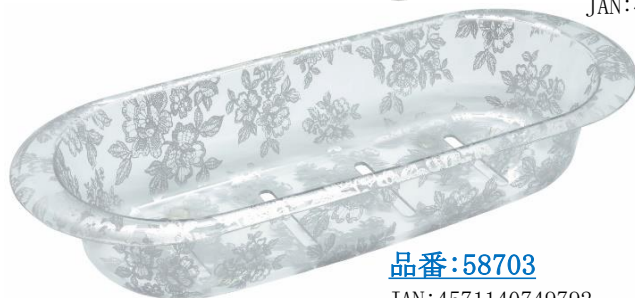

品番：58552\*  
JAN:4571140724485

品番:58696\*  
JAN:4571140749723

品番:58592  
JAN:4571140735290

品番:58630  
JAN:4571140742519

品番:58703  
JAN:4571140749792

品番:58710  
JAN:4571140749860

ディスペンサースタンド  
W37/D15.5/H7  
各本体価格¥2,800 カートン入数12