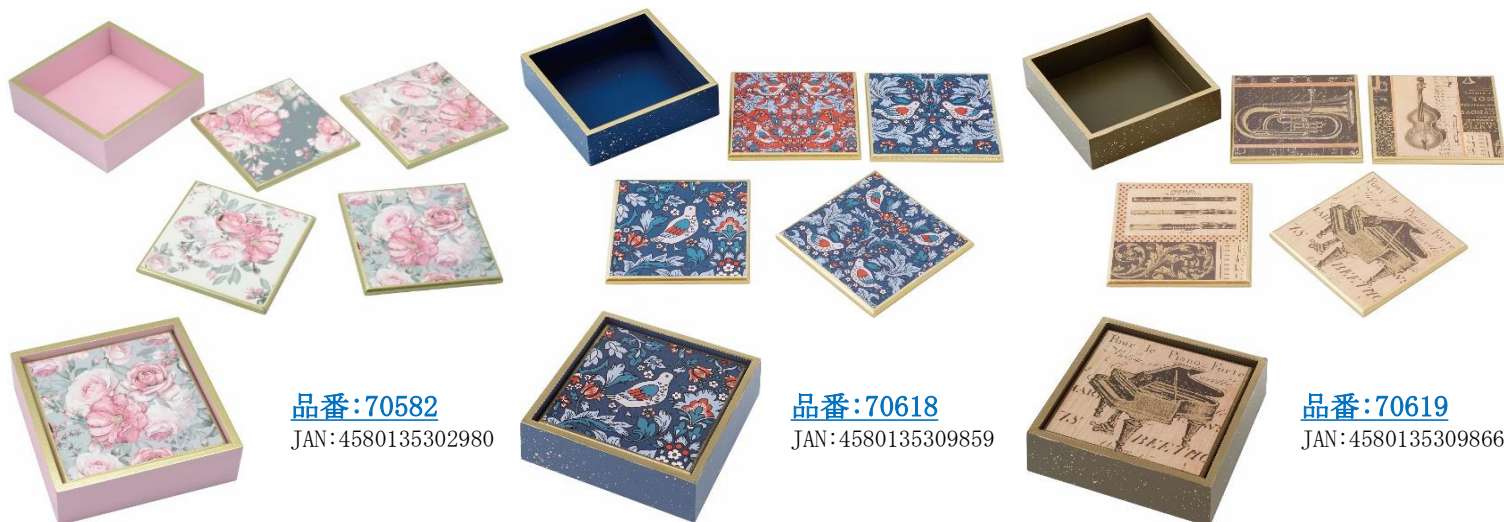

JAN:4580135309880

品番:70622

JAN:4580135309897

トレー(表面防水加工)  
W34/D23/H2.5(取っ手含むW43/D23/H7.5)  
各本体価格¥2,200 カートン入数4

※本体価格は税抜き表示となっております。

¥1,000未満出荷単位：6 ¥1,000～¥3,000未満出荷単位：3 ¥3,000以上出荷単位：1 原産国：中国 材質：MD F

品番:70582  
JAN:4580135302980