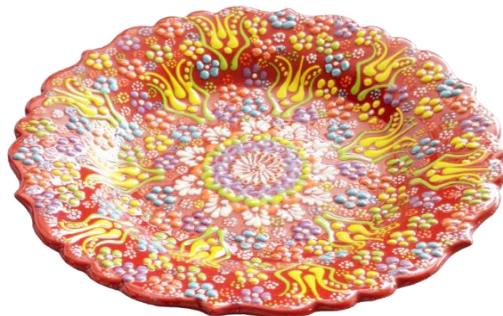

品番：81520  
JAN: 4582141292293

品番：81521  
JAN: 4582141292309

プレート の裏には  
紐等を通す穴が開  
いていますので、  
壁掛けも出来ます。

プレート S  
φ18/H2  
各本体価格¥1,800  
カート入数20

品番：81518 JAN: 4582141292279

品番：81519 JAN: 4582141292286

プレート L  
φ25/H3  
各本体価格¥3,400  
カート入数12