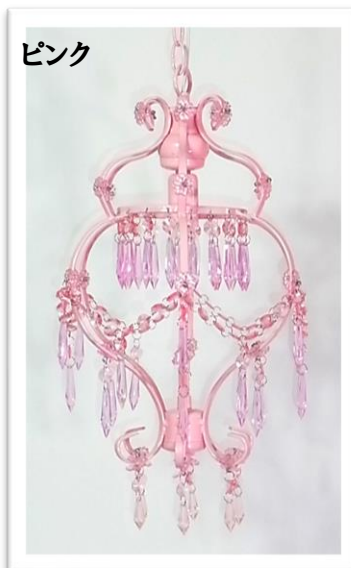

シャンデリア1灯 φ28/H47

重量1.5kg 電球：E12 100V 40W以下

(LED使用可)

ピンク

品番：29492\*

JAN:4571140712901

ブラック

品番：29493\*