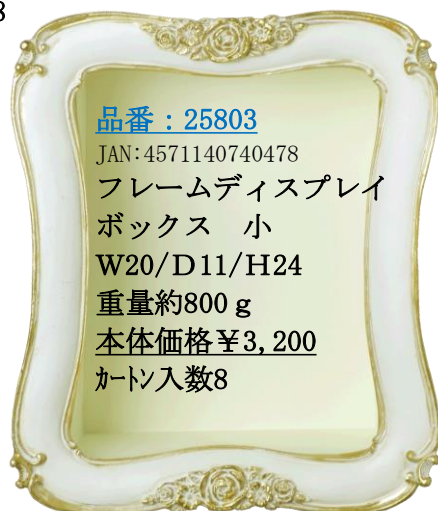

品番：25803

JAN: 4571140740478

フレームディスプレイ

ボックス 小

W20/D11/H24

重量約800g

本体価格¥3,200

カートン入数8