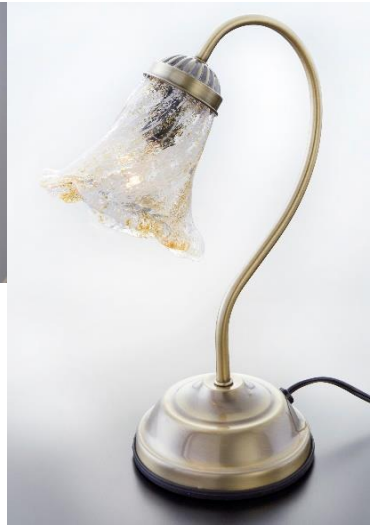

タッチランプ

2023年02月01日No.29-04

原産国：中国 材質 シェード：ガラス フレーム：アイアン
底：ポリプロピレン