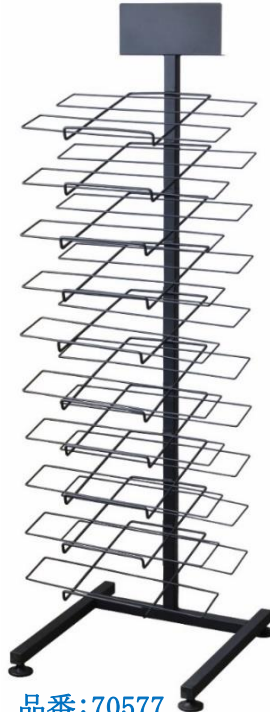

**品番:70608\***  
JAN:4580135307374  
ミラー付き  
小物入れ  
φ13/H9  
本体価格¥1,800  
カートン入数36

**品番:70606\***  
JAN:4580135307350  
小物入れ  
W15/D15/H5  
本体価格¥1,000  
カートン入数24

**品番:70610\*** JAN:4580135307398  
ティッシュBOXケース  
W25/D13.5/H8  
本体価格¥2,000 カートン入数16

**品番:70604\***  
JAN:4580135307336  
トレー(表面防水加工)  
W34/D23/H2.5  
(取っ手含むW42/D23/H8)  
本体価格¥2,200 カートン入数4

**品番:70614\*** JAN:4580135307435  
卓上チェスト  
W33.5/D10/H25(引手含むD11)  
本体価格¥4,800 カートン入数4

※本体価格は全て税抜き表示となっております。

ランチョンマット・トレイ・ファブリック商品・ラッピング資材等の展示用に。

**品番:70575**  
JAN: 4580135300634  
ブラック  
ディスプレイシェルフ  
※組立て式  
材質:MD F  
W50/D33/H165  
棚W47/D35  
各本体価格：オープン  
**各下代: ¥23,000**  
※別途送料：¥2,000  
(北海道・沖縄¥3,000)

**品番:70577**  
JAN: 4580135300658  
ブラック  
ディスプレイシェルフ  
材質:アイアン  
W47/D50.8/H156.5  
各本体価格：オープン  
**各下代: ¥12,000**