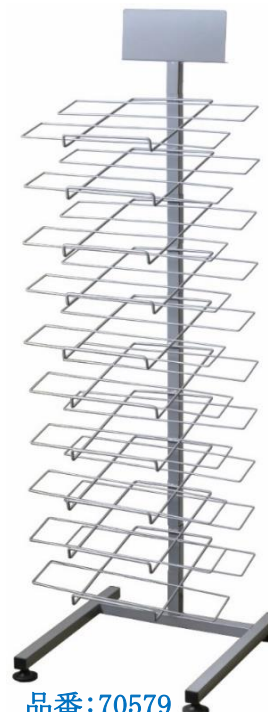

**品番:70604\***  
JAN:4580135307336  
トレー(表面防水加工)  
W34/D23/H2.5  
(取っ手含むW42/D23/H8)  
本体価格¥2,200 カートン入数4

**品番:70614\*** JAN:4580135307435  
卓上チェスト  
W33.5/D10/H25(引手含むD11)  
本体価格¥4,800 カートン入数4

※本体価格は全て税抜き表示となっております。

ランチョンマット・トレイ・ファブリック商品・ラッピング資材等の展示用に。

**品番:70575**  
JAN: 4580135300634  
ブラック  
ディスプレイシェルフ  
※組立て式  
材質:MD F  
W50/D33/H165  
棚W47/D35  
各本体価格：オープン  
**各下代: ¥23,000**  
※別途送料：¥2,000  
(北海道・沖縄¥3,000)

**品番:70577**  
JAN: 4580135300658  
ブラック  
ディスプレイシェルフ  
材質:アイアン  
W47/D50.8/H156.5  
各本体価格：オープン  
**各下代: ¥12,000**