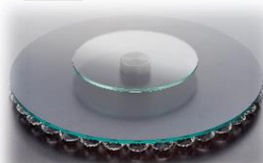

カートン入数4

品番：02545 JAN: 4580135323930

クリスタルトレイ W30/D30/H4

本体価格¥7,200 カートン入数4

※台座回転します

裏側

品番：02546

JAN: 4580135323947