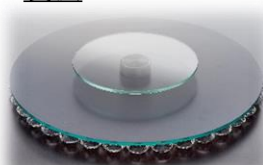

品番：02545 JAN: 4580135323930

クリスタルトレイ W30/D30/H4

本体価格¥7,200 カートン入数4

※台座回転します

裏側