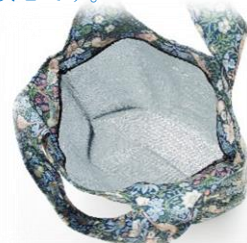

保冷・保温エコバッグ

2024年11月07日カタログNo.75-07

原産国:中国

材質:外側 ポリエステル100%
内側 アルミニウム

品番:75001

JAN: 4580135323060

ティアラローズ

NEW

品番:75002

JAN: 4580135323060

マニフィガーデン

NEW

品番:73825

JAN: 4580135316093

アルパローズ

品番:73826

JAN: 4580135316109

マリエローズ ブルー

品番:73827

JAN: 4580135316116

マリエローズ レッド

品番:73828

JAN: 4580135316123

ヴィクトリアフラワー

W43/H38.5 ハンドル立上り約20 底マチ16

各本体価格¥1,800 カートン入数60

品番:73829

JAN: 4580135316130

バード&ストロベリー

※お買い物やレジャーに
ぴったりな「保冷・保温」
機能のついたエコバッグ。
フルジップなのでしっ
かり閉じる事ができて
安心です。

リバーシブルハット

品番:73871

JAN: 4580135317410

バード&ストロベリー

品番:73730

JAN: 4580135311043

ティアラローズ

品番:73732

JAN: 4580135311067

アパッシオローズ

品番:73764

JAN: 4580135311388

スペインレース

リバーシブルハット

材質:表 ポリエステル100% 裏 綿100%フリーサイズ

各本体価格¥2,000 カートン入数100

※本体価格は全て税抜き表示となっております。